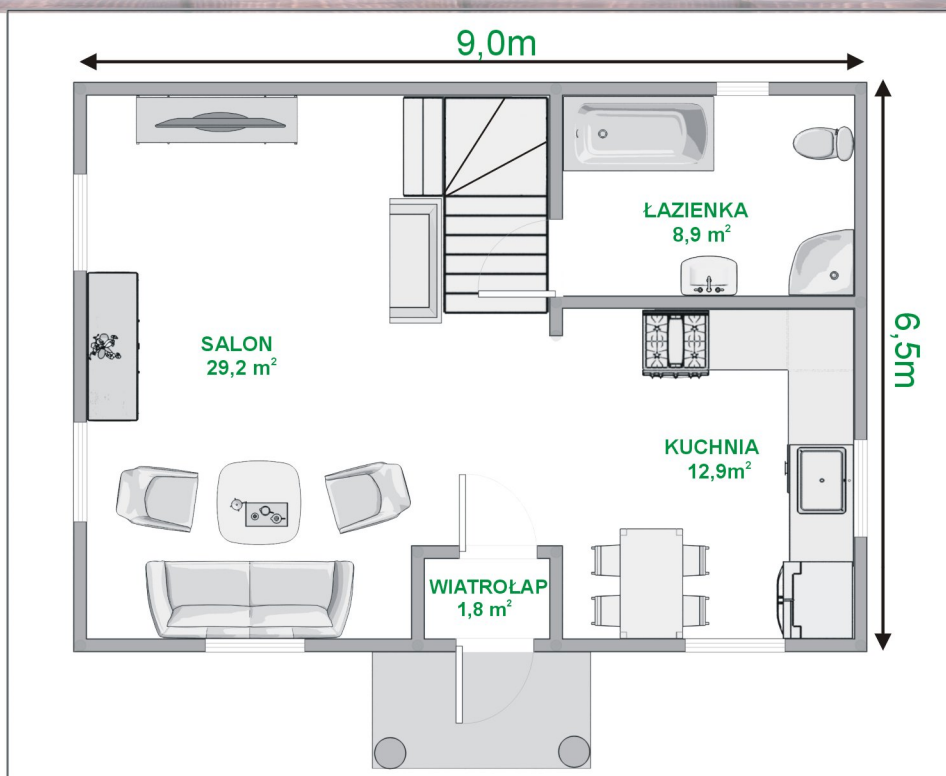

DANMAR VIII A

dom całoroczny 9,0 x 6,5 m

DANMAR
domy drewniane

25
lat
1993-2018

Powierzchnia razem: 52,8m²

Powierzchnia razem: 52,7m²