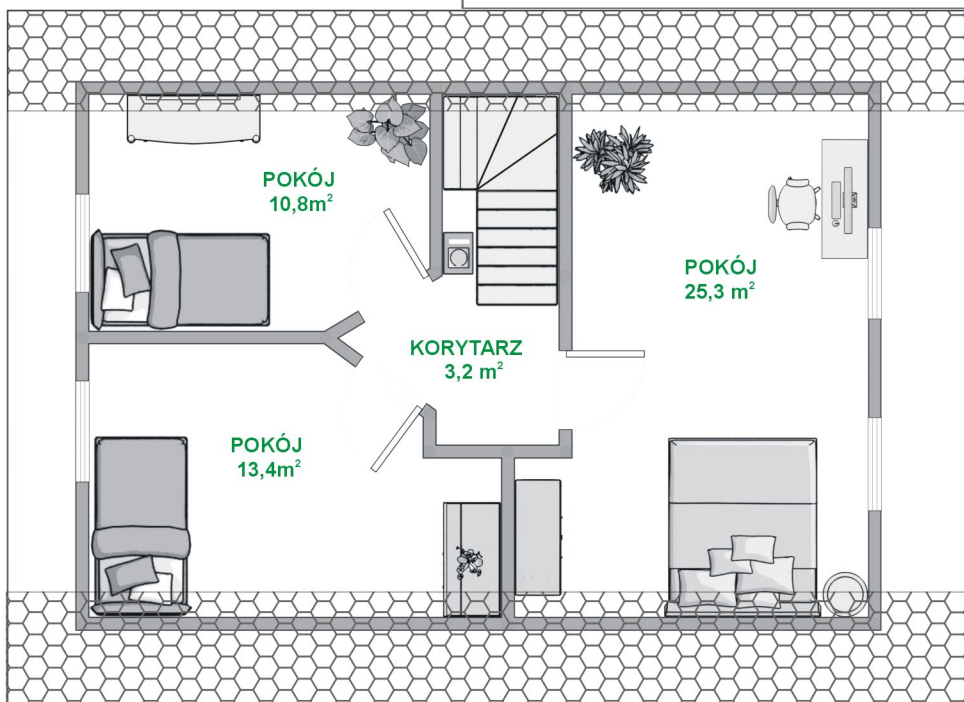

DANMAR VIII A

dom całoroczny 9,0 x 6,5 m

DANMAR
domy drewniane

25
lat
1993-2018

Powierzchnia razem: 52,8m²

Powierzchnia razem: 52,7m²