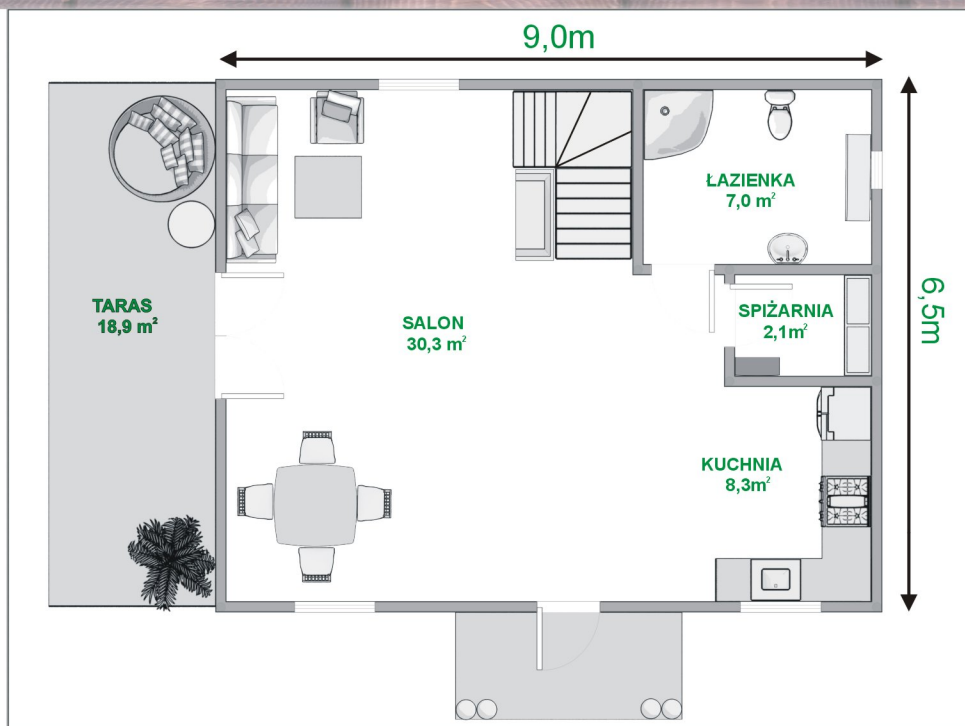

DANMAR XIV

dom całoroczny 9,0 x 6,5 m

DANMAR
domy drewniane

25
lat
1993-2018

Powierzchnia razem: 47,7m²

Powierzchnia razem: 46,8m²