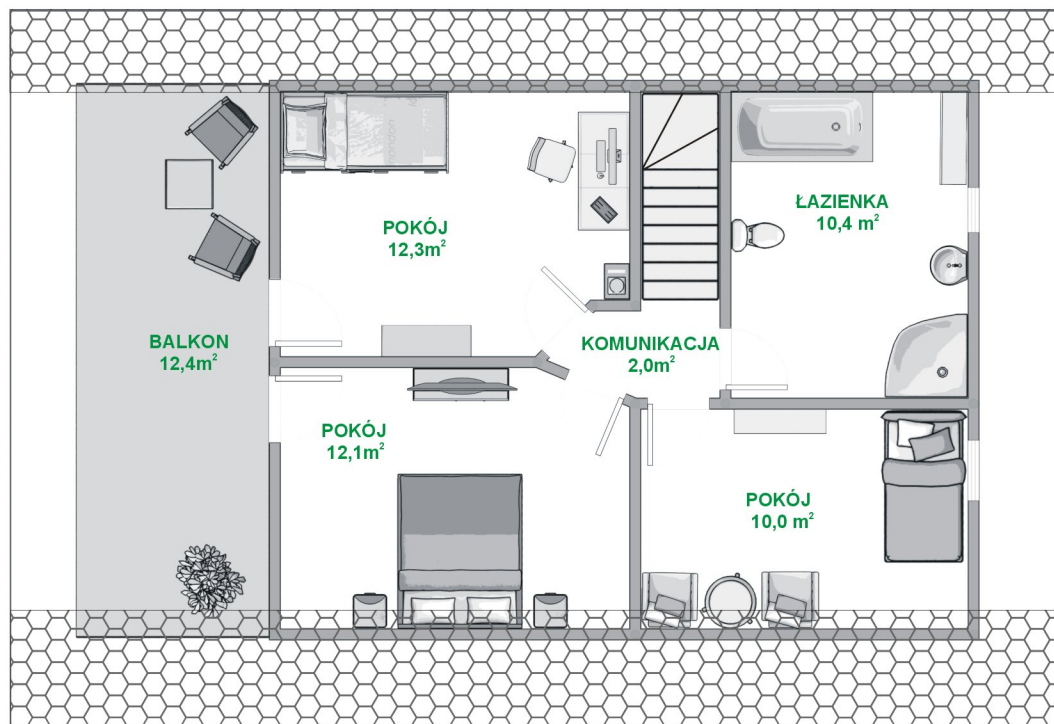

DANMAR XIV

dom całoroczny 9,0 x 6,5 m

DANMAR
domy drewniane

25
lat
1993-2018

Powierzchnia razem: 47,7m²

Powierzchnia razem: 46,8m²